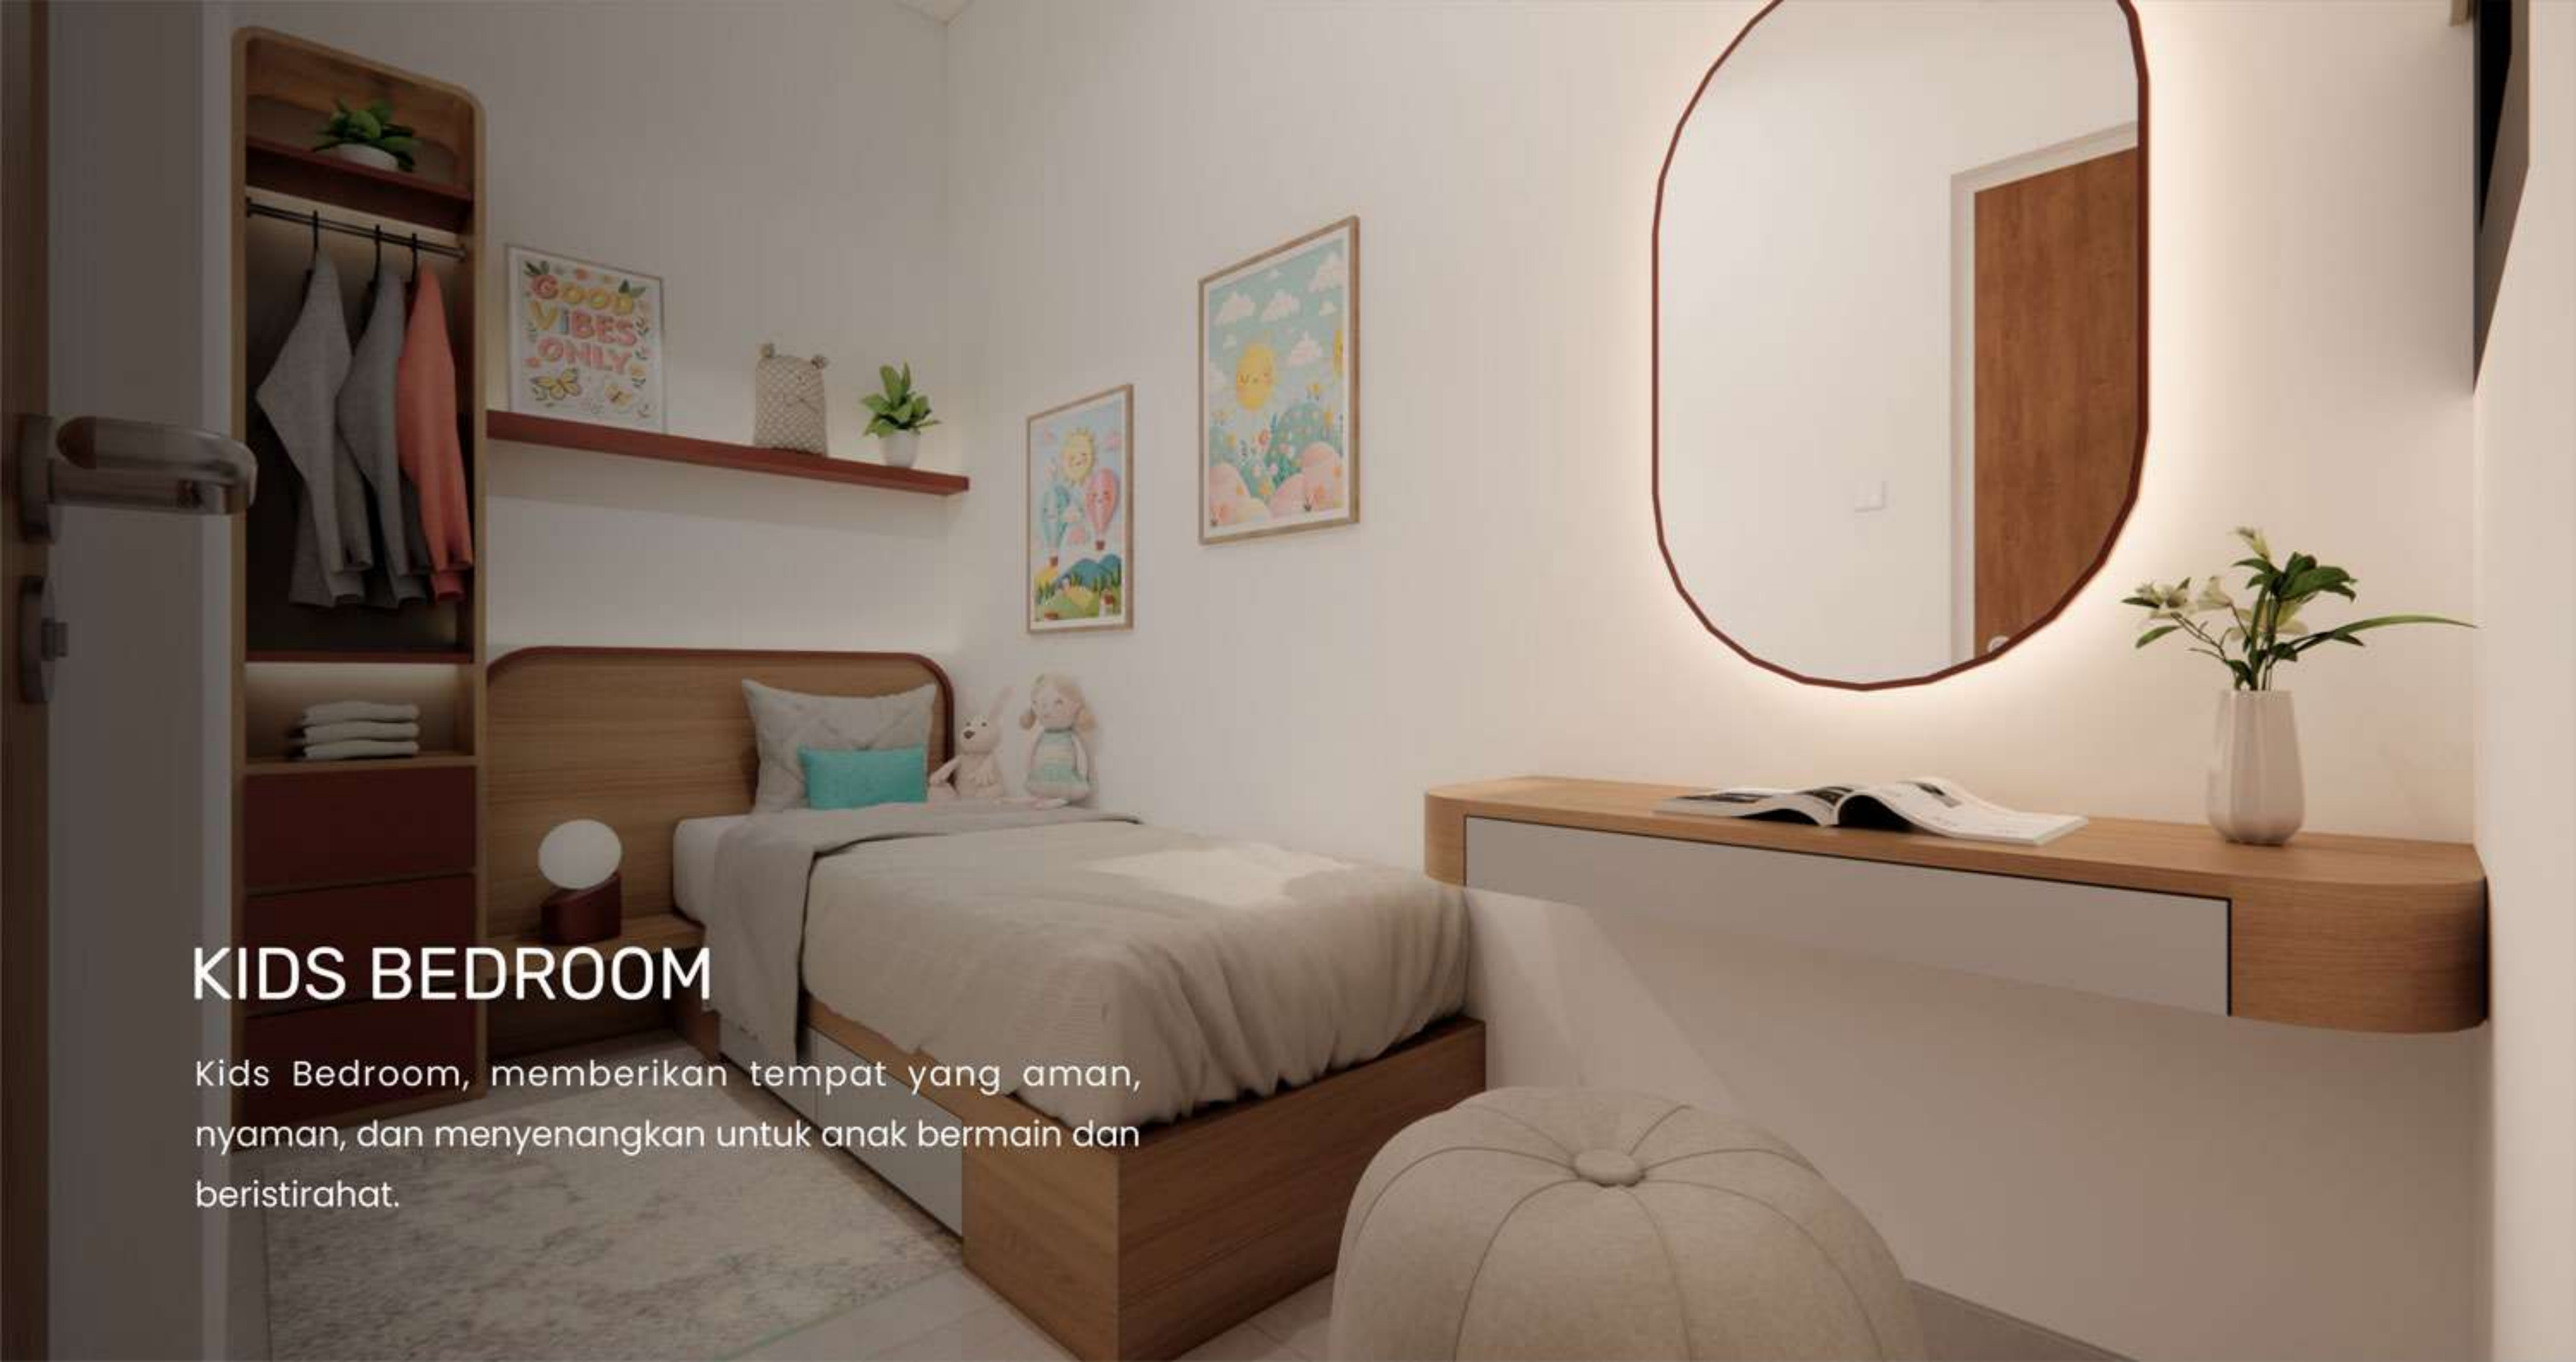

LIVING ROOM

Nikmati kenyamanan di ruang tamu yang telah dirancang dengan mendetail, dimana relaksasi berpadu dengan sentuhan elegan

KITCHEN

Area dapur yang nyaman untuk aktivitas memasak keluarga

A modern master bedroom featuring a wooden bed with white linens and a beige throw blanket. Above the bed are two floating shelves with decorative items. To the right is a wooden vanity with a red stool, a vase of white flowers, and a perfume bottle. A window with blinds is visible in the background.

MASTER BEDROOM

Master Bedroom, memiliki ukuran ruang yang ideal. Menjadi tempat yang nyaman untuk beristirahat setelah aktivitas panjang.

KIDS BEDROOM

Kids Bedroom, memberikan tempat yang aman, nyaman, dan menyenangkan untuk anak bermain dan beristirahat.